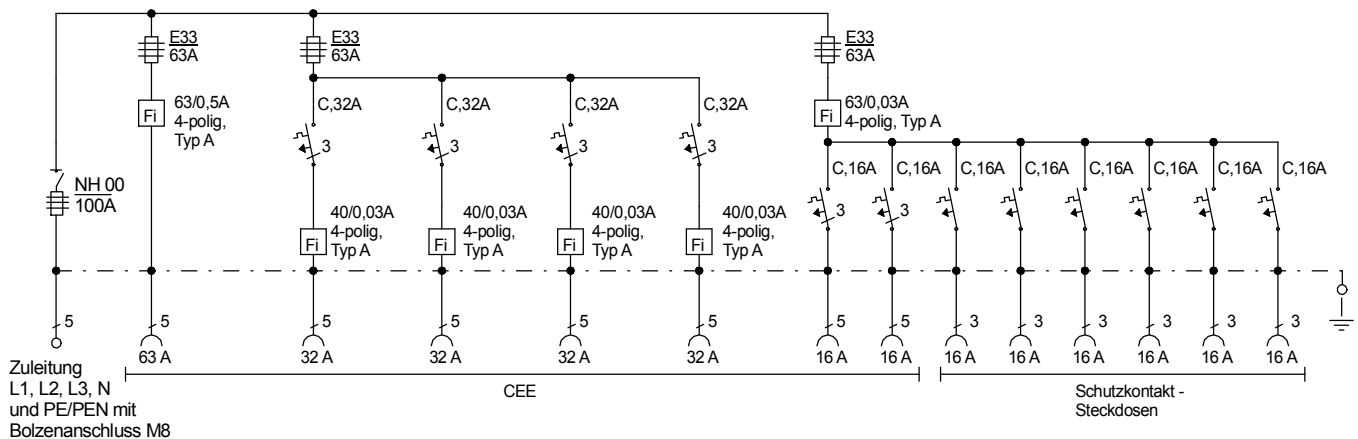

# STEIDELE - Baustromverteiler

FI-Schalter Typ A sind nicht für den Betrieb frequenzumrichter gesteuerter Betriebsmittel geeignet!

Typ:	VEV 100/241-6	Best.Nr. 4360
Artikelgruppe:	Verteiler nach EN 61439-4	gezeichnet am/von:
Leistung:	69kVA	22.12.2015 / Uffinger