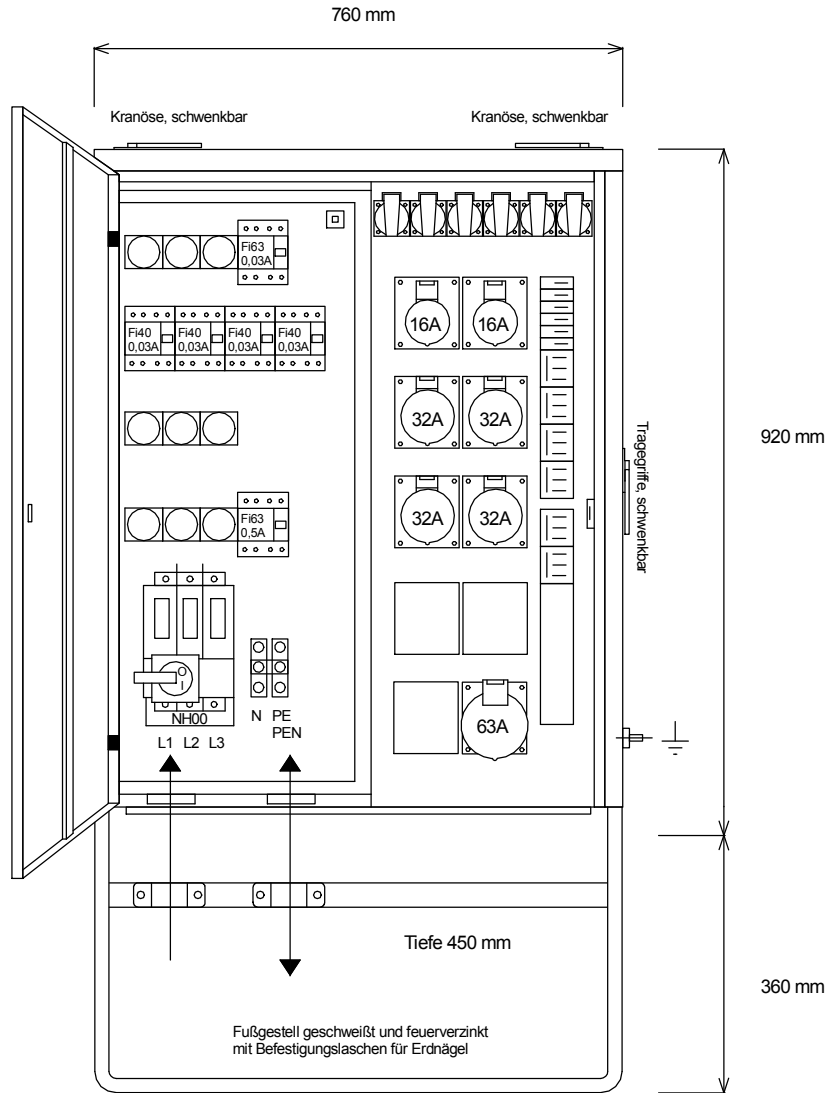

# STEIDELE - Baustromverteiler

FI-Schalter Typ A sind nicht für den Betrieb frequenzumrichter gesteuerter Betriebsmittel geeignet!

Typ:	VEV 100/241-6	Best.Nr. 4360
Artikelgruppe:	Verteiler nach EN 61439-4	gezeichnet am/von:
Leistung:	69kVA	22.12.2015 / Uffinger