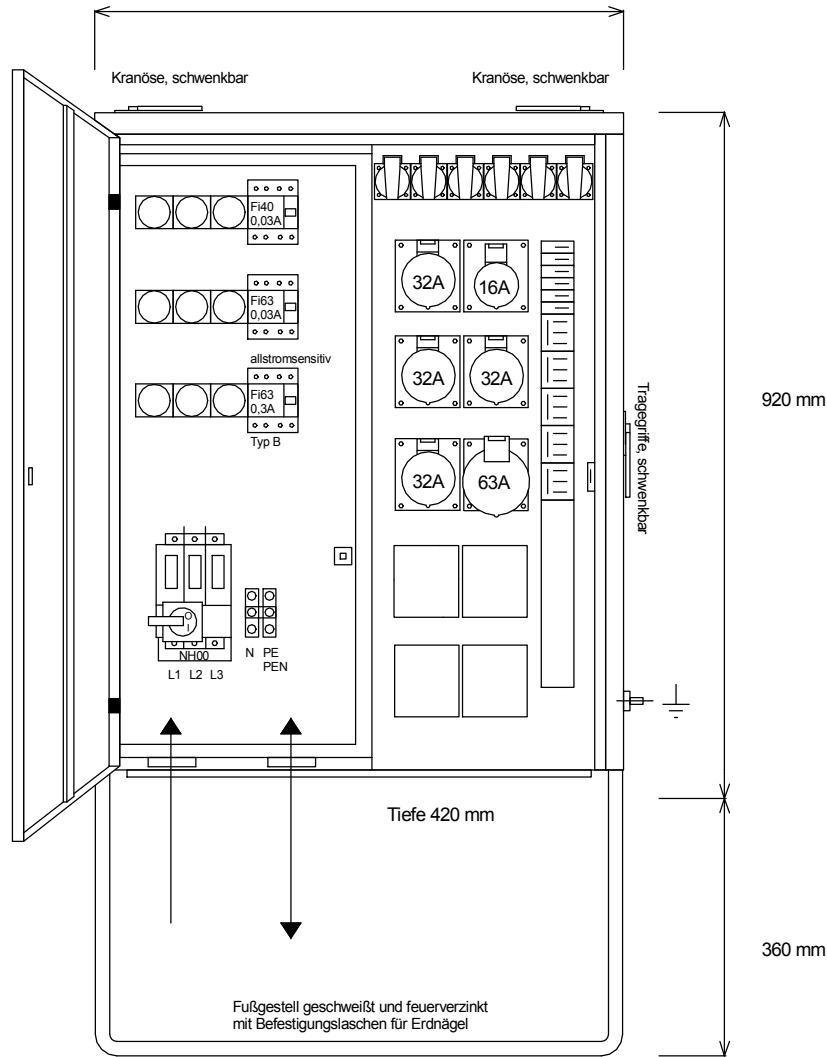

STEIDELE - Baustromverteiler

760 mm

FI-Schalter Typ A sind nicht für den Betrieb frequenzrichter gesteuertes Betriebsmittel geeignet!

Typ:	VEV 100/141-6-B	Nr.: 4341
Artikelgruppe:	Verteiler nach EN 61439-4	gezeichnet am/von:
Leistung:	69kVA	18.01.2016 / Uffinger