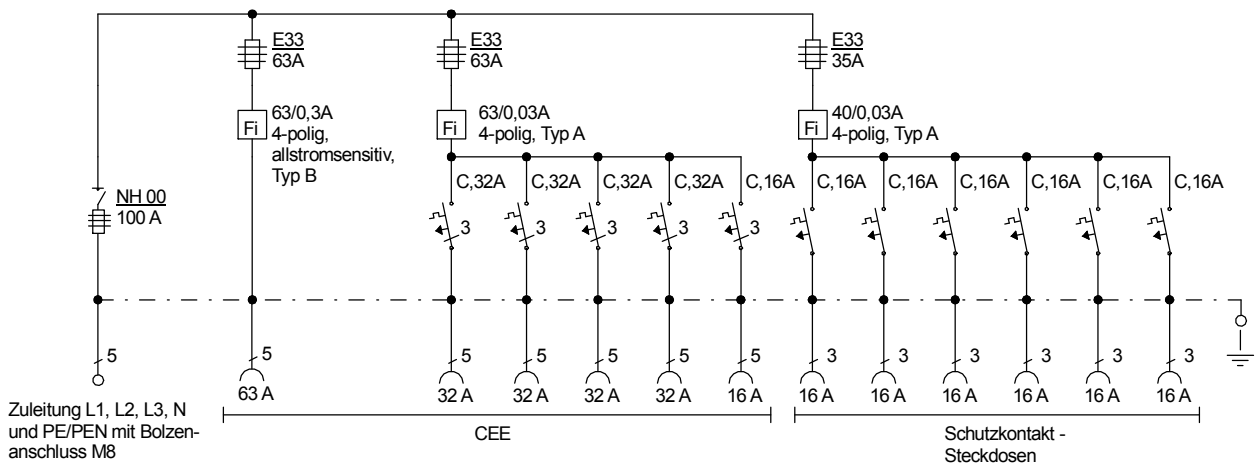

STEIDELE - Baustromverteiler

760 mm

FI-Schalter Typ A sind nicht für den Betrieb frequenzrichter gesteuertes Betriebsmittel geeignet!

Typ:	VEV 100/141-6-B	Nr.: 4341
Artikelgruppe:	Verteiler nach EN 61439-4	gezeichnet am/von:
Leistung:	69kVA	18.01.2016 / Uffinger