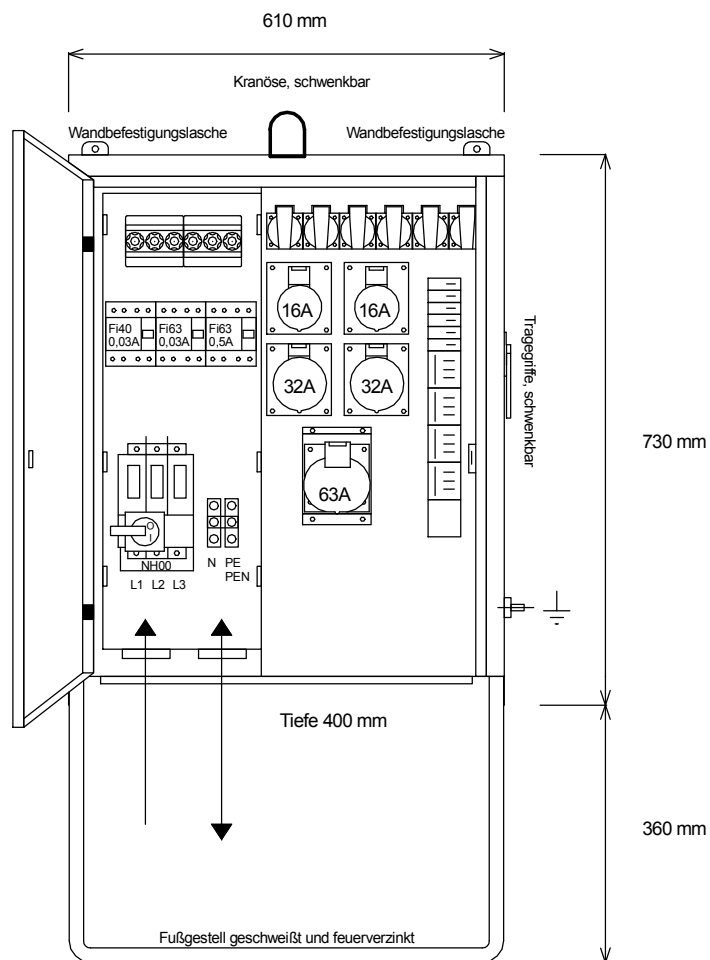

STEIDELE - Baustromverteiler

FI-Schalter Typ A sind nicht für den Betrieb frequenzumrichter gesteuerter Betriebsmittel geeignet!

Typ:	VEV 80/221-6	Nr.: 4300
Artikelgruppe:	Verteiler nach EN 61439-4	gezeichnet am/von:
Leistung:	55kVA	22.12.2015 / Uffinger