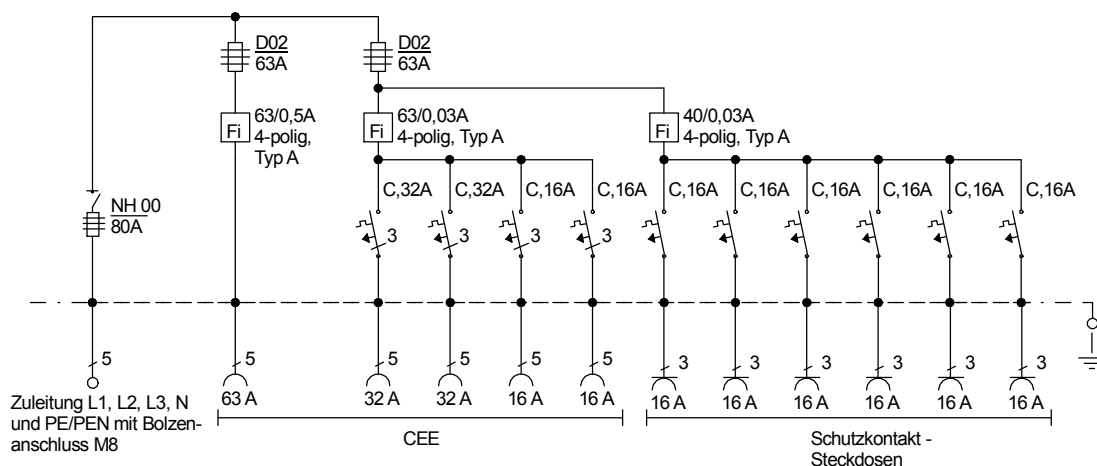

STEIDELE - Baustromverteiler

FI-Schalter Typ A sind nicht für den Betrieb frequenzumrichter gesteuerter Betriebsmittel geeignet!

Typ:	VEV 80/221-6	Nr.: 4300
Artikelgruppe:	Verteiler nach EN 61439-4	gezeichnet am/von:
Leistung:	55kVA	22.12.2015 / Uffinger