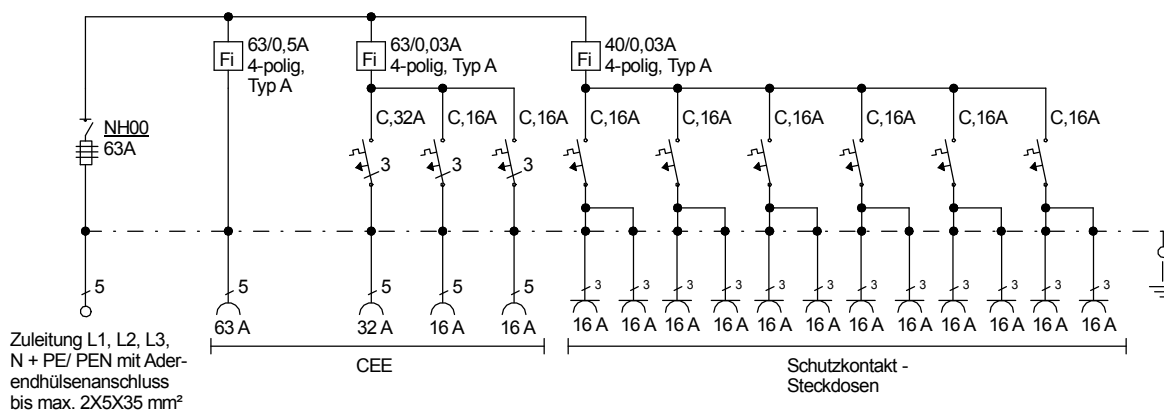

# STEIDELE - Baustromverteiler

FI-Schalter Typ A sind nicht für den Betrieb Frequenzumrichter gesteuerter Betriebsmittel geeignet!

Typ:	VEV 63/211-12	Nr.: 4230
Artikelgruppe:	Verteiler nach EN 61439-4	gezeichnet am/von:
Leistung:	44 kVA	22.12.2015 / Uffinger