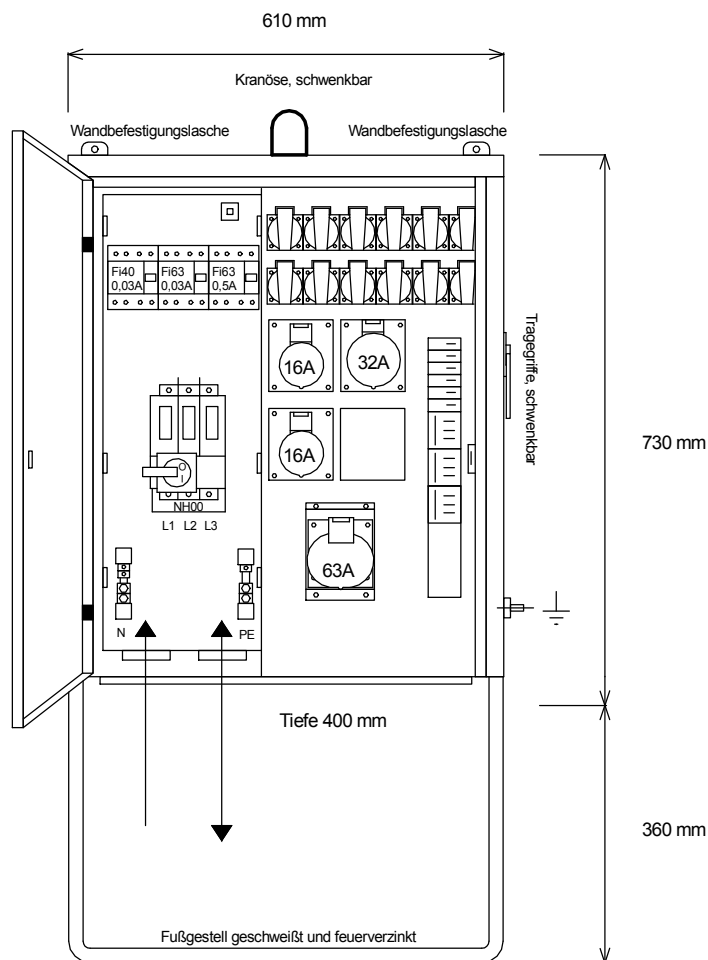

# STEIDELE - Baustromverteiler

FI-Schalter Typ A sind nicht für den Betrieb Frequenzumrichter gesteuerter Betriebsmittel geeignet!

Typ:	VEV 63/211-12	Nr.: 4230
Artikelgruppe:	Verteiler nach EN 61439-4	gezeichnet am/von:
Leistung:	44 kVA	22.12.2015 / Uffinger