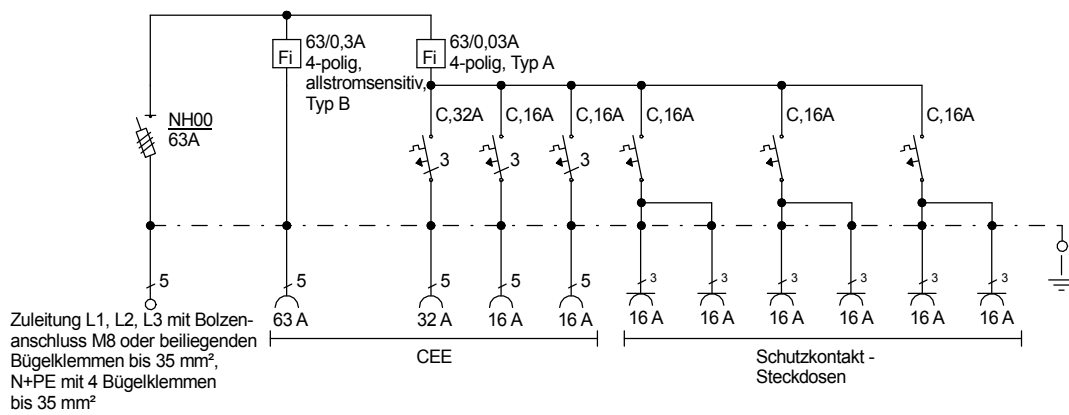

STEIDELE - Baustromverteiler

FI-Schalter Typ A sind nicht für den Betrieb Frequenzumrichter gesteuerter Betriebsmittel geeignet!

Typ:	VEV 63/211-6-B	Nr.: 4221
Artikelgruppe:	Verteiler nach EN 61439-4	gezeichnet am/von:
Leistung:	44 kVA	14.01.2016 / Uffinger