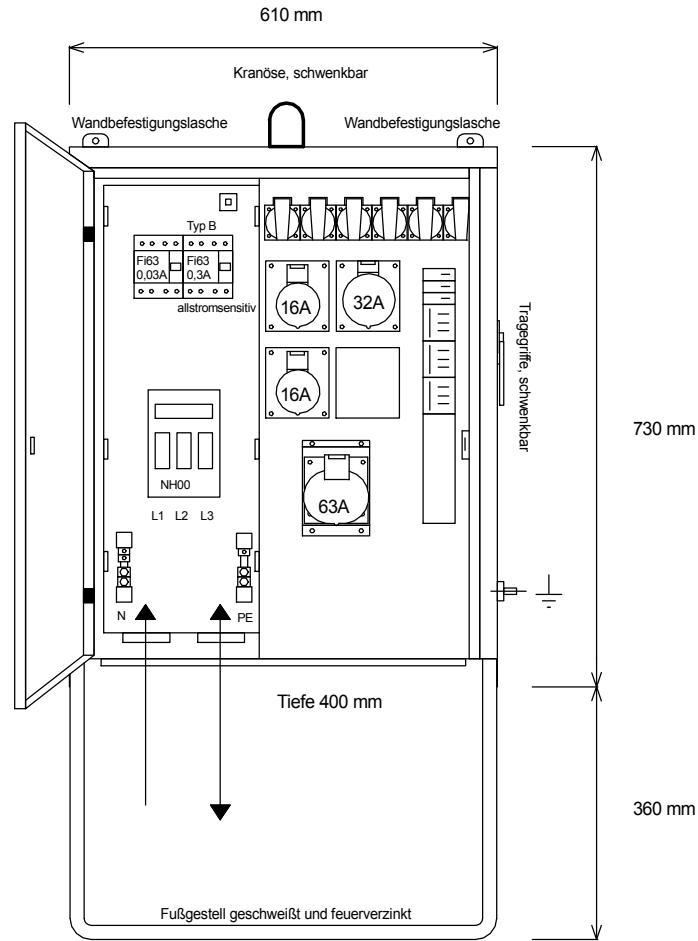

STEIDELE - Baustromverteiler

FI-Schalter Typ A sind nicht für den Betrieb Frequenzumrichter gesteuerter Betriebsmittel geeignet!

Typ:	VEV 63/211-6-B	Nr.: 4221
Artikelgruppe:	Verteiler nach EN 61439-4	gezeichnet am/von:
Leistung:	44 kVA	14.01.2016 / Uffinger