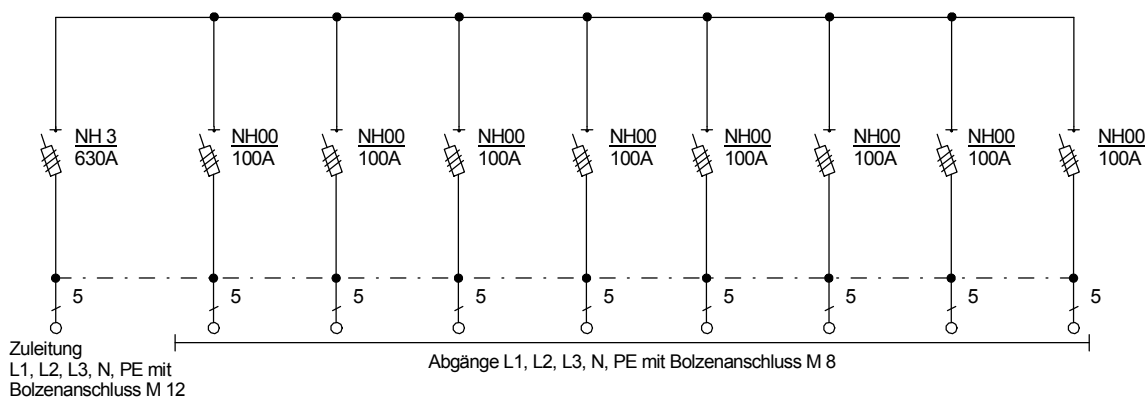

STEIDELE-Baustromverteiler

Typ:	HV 630/800-LSL	Nr.: 3600
Artikelgruppe:	Gruppenverteiler nach EN 61439-4	gezeichnet am
Leistung:	277 kVA	22.12.2015