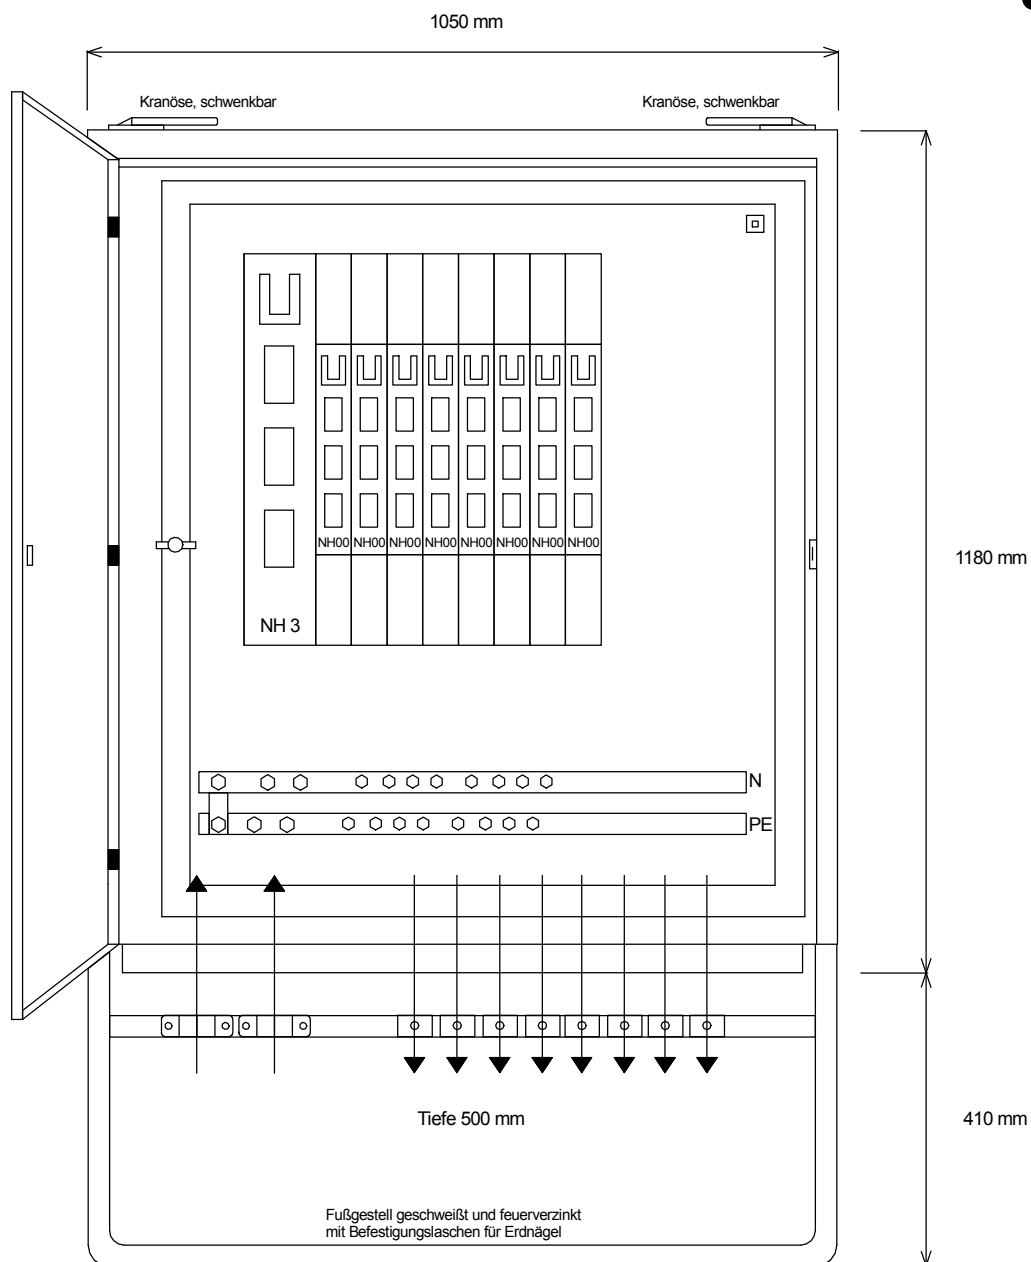

STEIDELE-Baustromverteiler

Typ:	HV 630/800-LSL	Nr.: 3600
Artikelgruppe:	Gruppenverteiler nach EN 61439-4	gezeichnet am
Leistung:	277 kVA	22.12.2015