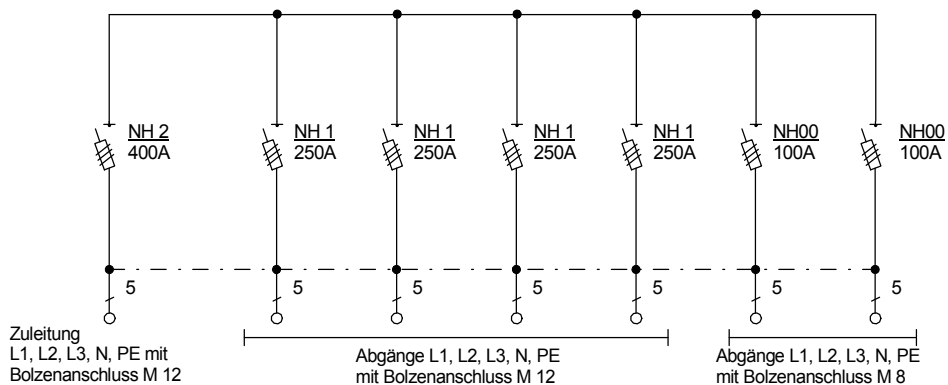

STEIDELE

STROMVERTEILER

GV 400/240-LSL

Gruppenverteiler

Leistung 277 kVA, Gewicht ca. 151 kg, Gehäuse 77.3

Best.Nr. 3506

gezeichnet am/von:

13.12.2017 / Uffinger