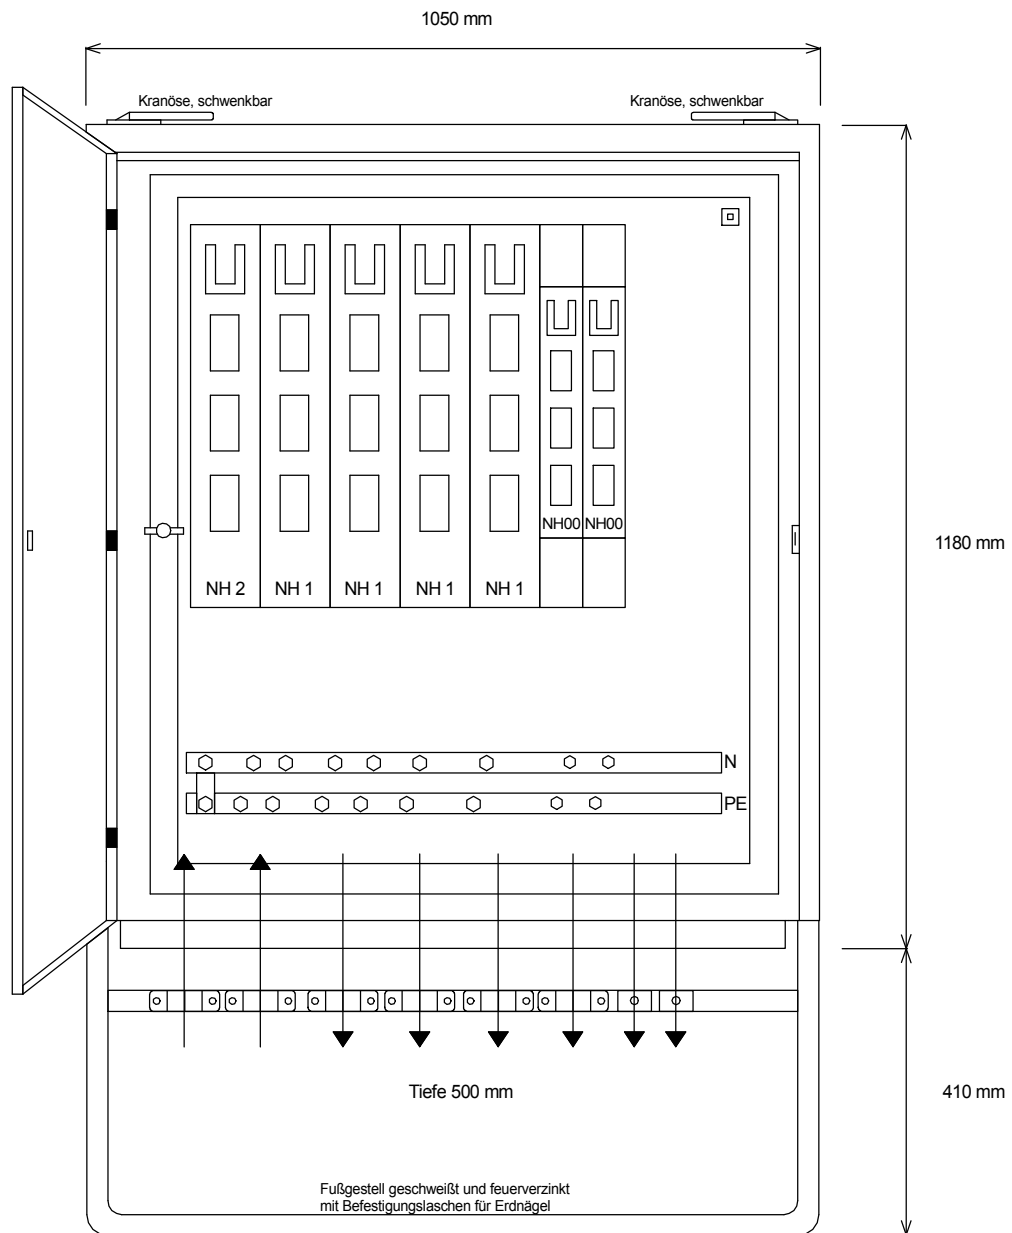

STEIDELE

STROMVERTEILER

GV 400/240-LSL

Gruppenverteiler

Leistung 277 kVA, Gewicht ca. 151 kg, Gehäuse 77.3

Best.Nr. 3506

gezeichnet am/von:

13.12.2017 / Uffinger