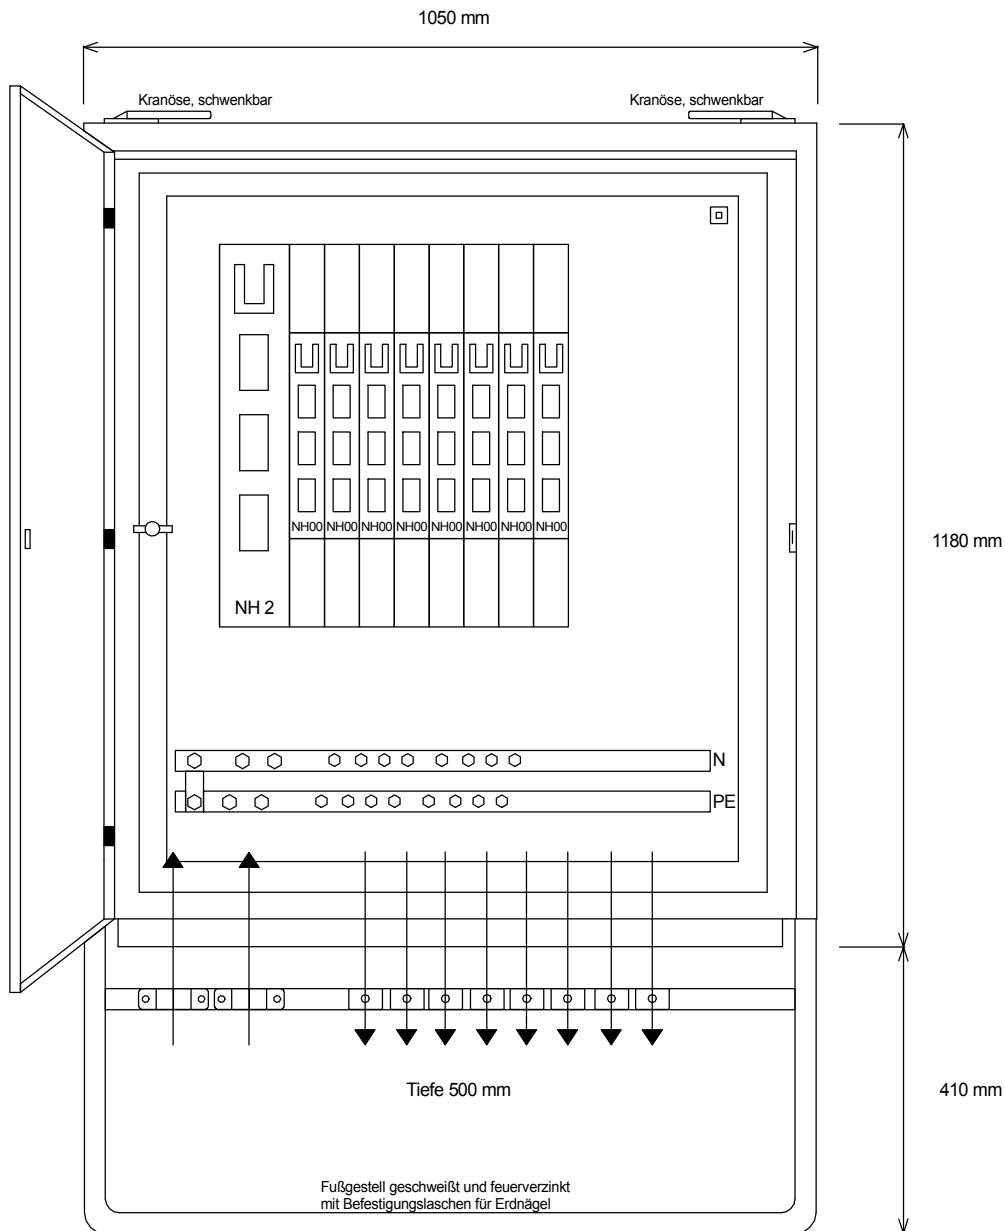

## STROMVERTEILER

GV 4000/800-LSL

Gruppenverteiler

Leistung 277 kVA, Gewicht ca. 144 kg, Gehäuse 77.3

Best.Nr. 3500

gezeichnet am/von:

13.12.2017 / Uffinger