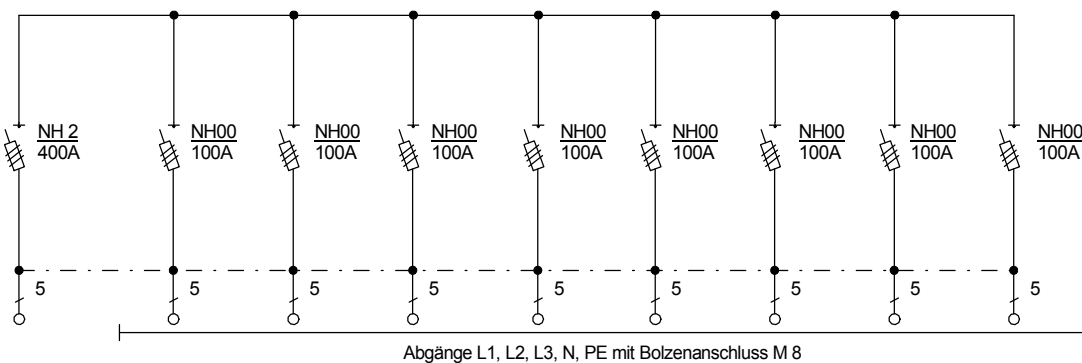

## STROMVERTEILER

GV 4000/800-LSL

Gruppenverteiler

Leistung 277 kVA, Gewicht ca. 144 kg, Gehäuse 77.3

Best.Nr. 3500

gezeichnet am/von:

13.12.2017 / Uffinger