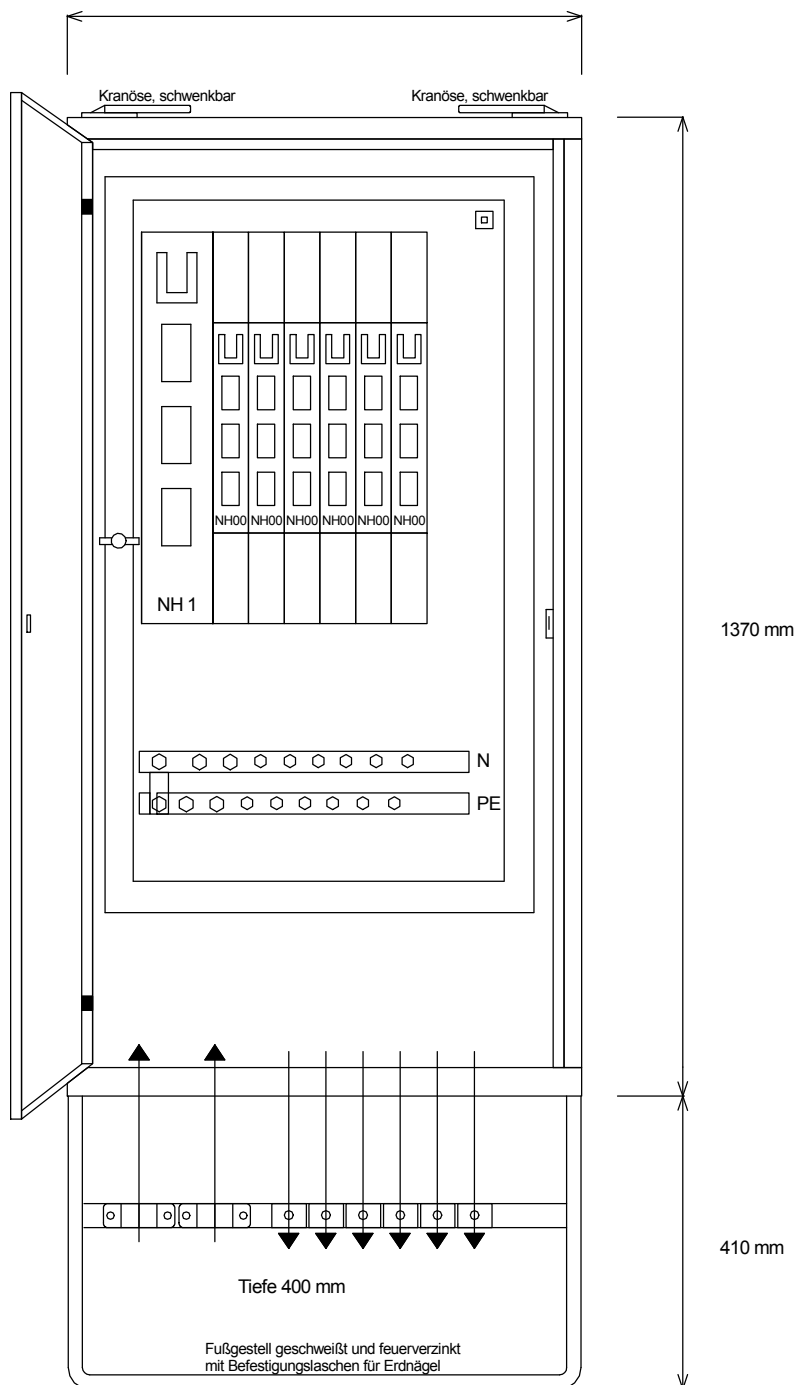

STEIDELE-Baustromverteiler

720 mm

Typ:	GV 250/600-LSL	Nr.: 3400
Artikelgruppe:	Gruppenverteiler nach EN 61439-4	gezeichnet am
Leistung:	173 kVA	22.12.2015