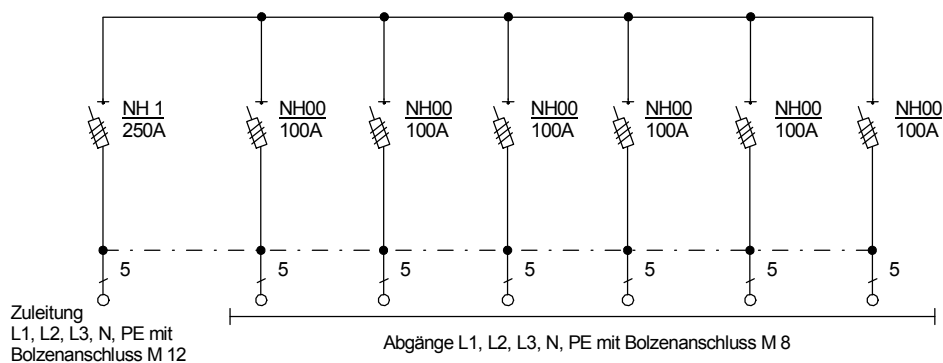

STEIDELE-Baustromverteiler

720 mm

Typ:	GV 250/600-LSL	Nr.: 3400
Artikelgruppe:	Gruppenverteiler nach EN 61439-4	gezeichnet am
Leistung:	173 kVA	22.12.2015