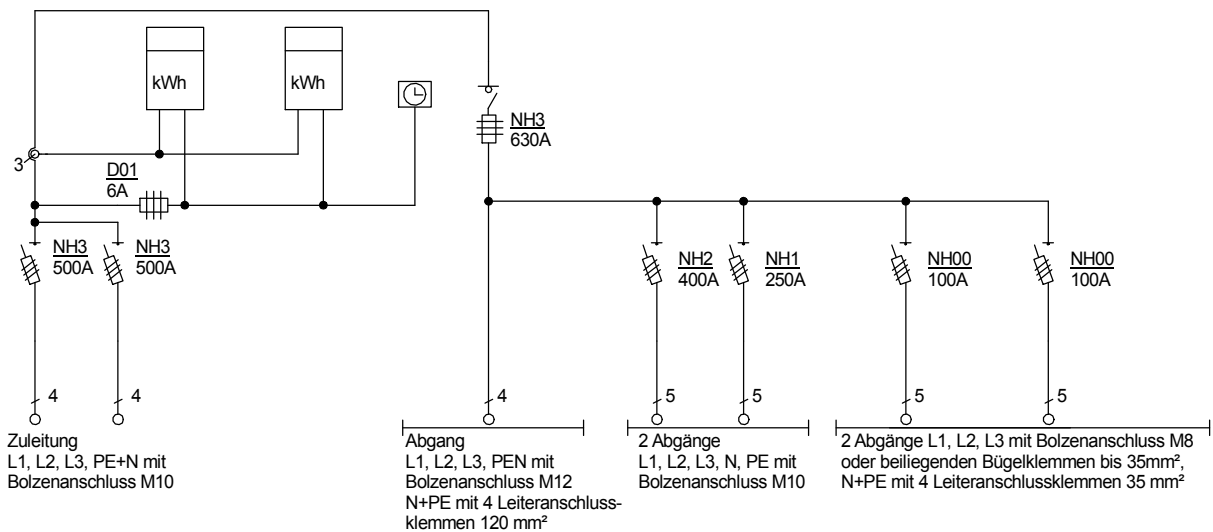

STEIDELE

STROMVERTEILER

A 630-B

Anschluss-Schrank

Leistung 436 kVA, Gewicht ca. 402 kg, Gehäuse 82

Best.Nr. 2500

gezeichnet am/von:

21.03.2017 / Uffinger