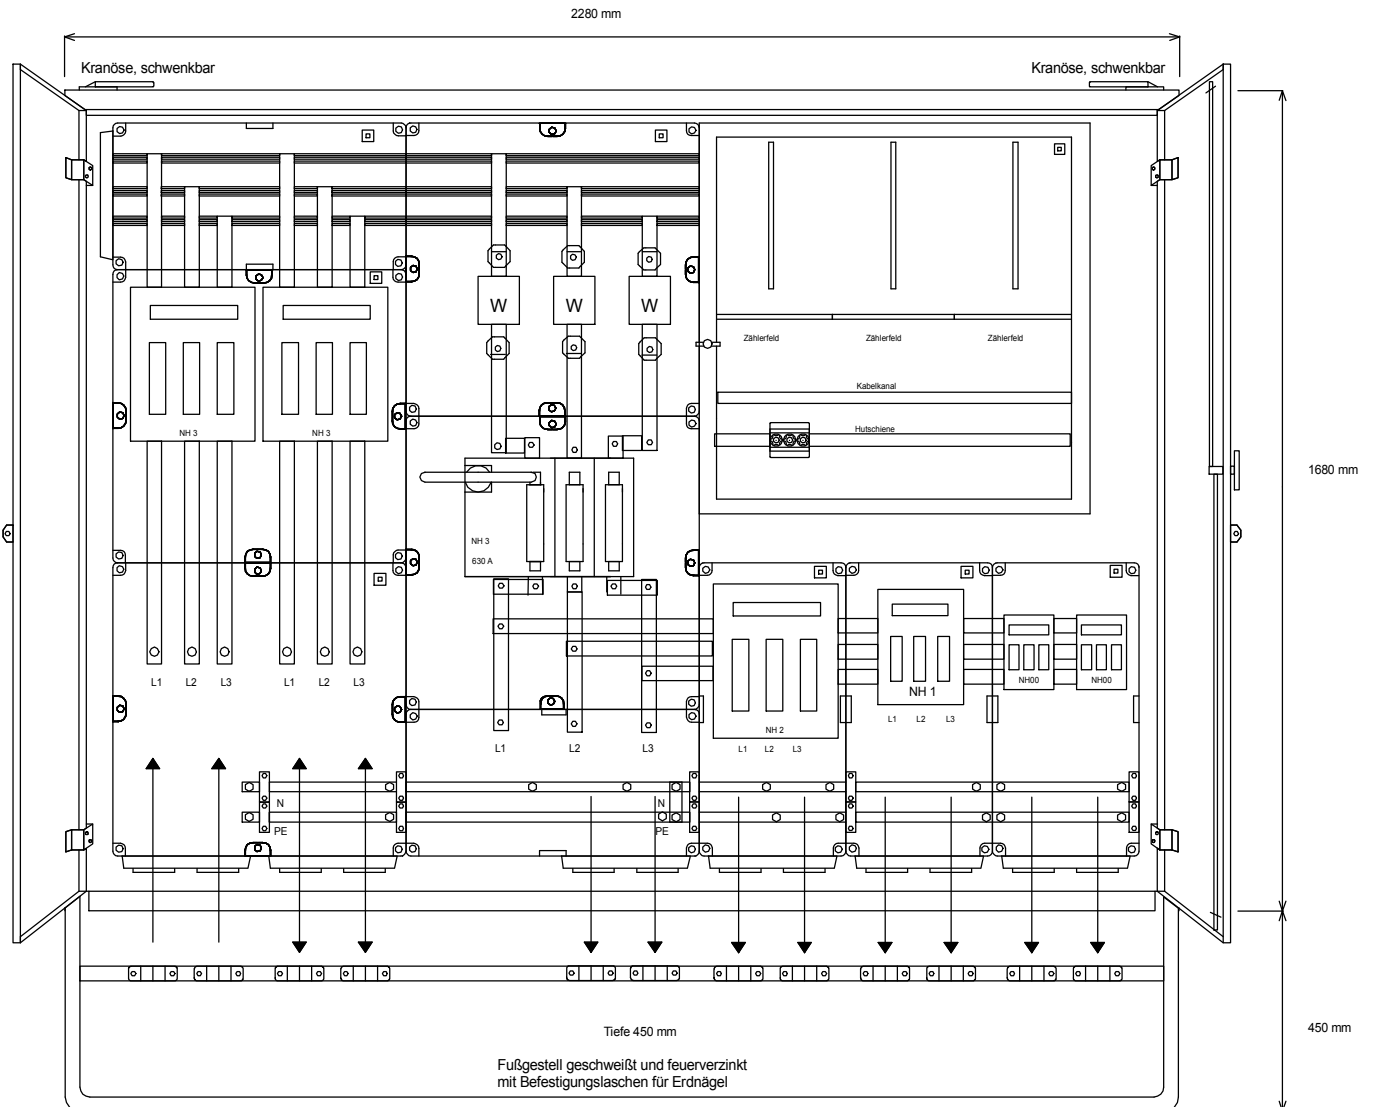

STEIDELE

STROMVERTEILER

A 630-B

Anschluss-Schrank

Leistung 436 kVA, Gewicht ca. 402 kg, Gehäuse 82

Best.Nr. 2500

gezeichnet am/von:

21.03.2017 / Uffinger