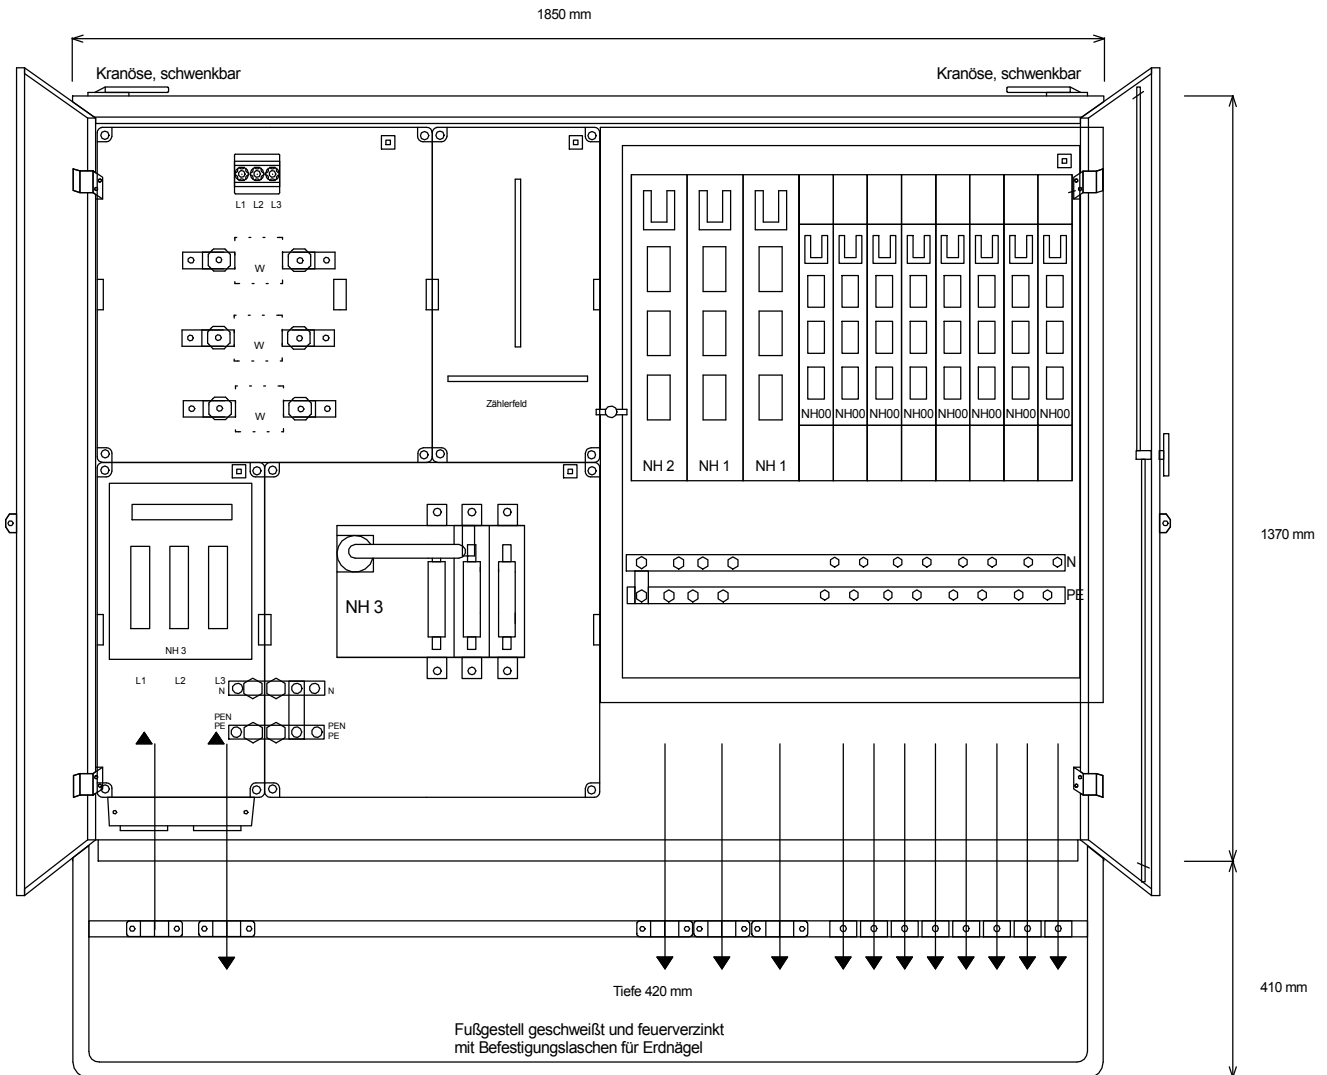

STEIDELE

STROMVERTEILER

A 500/821-LSL

Anschluss-Schrank

Leistung 346 kVA, Gewicht ca. 272 kg, Gehäuse 78

Best.Nr. 2400

gezeichnet am/von:

21.03.2017 / Uffinger