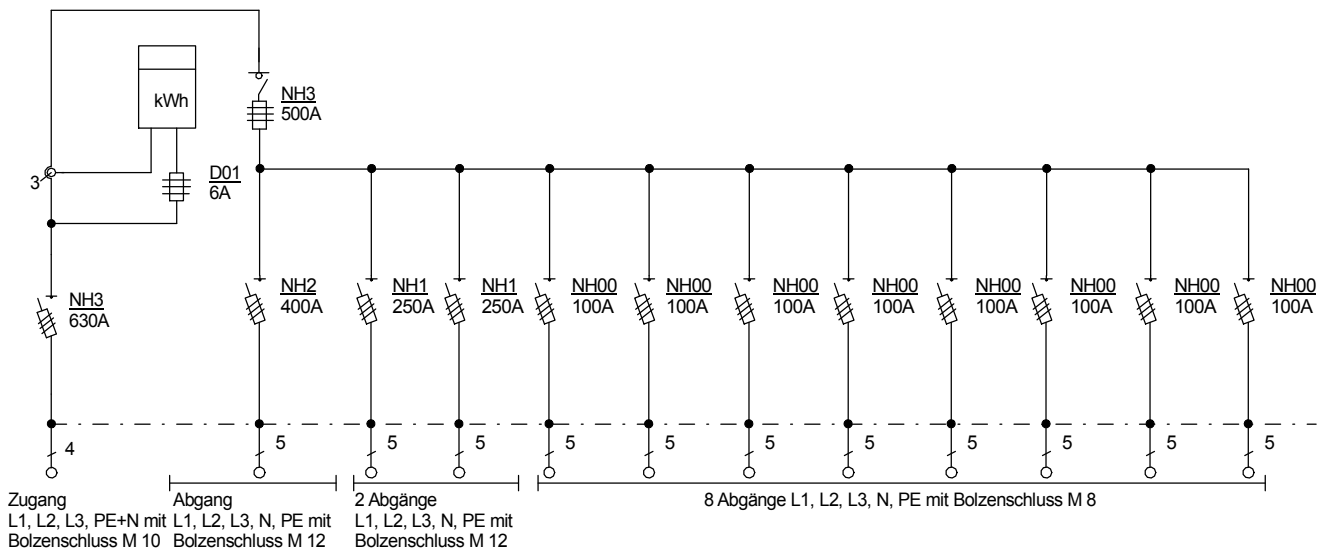

STEIDELE

STROMVERTEILER

A 500/821-LSL

Anschluss-Schrank

Leistung 346 kVA, Gewicht ca. 272 kg, Gehäuse 78

Best.Nr. 2400

gezeichnet am/von:

21.03.2017 / Uffinger