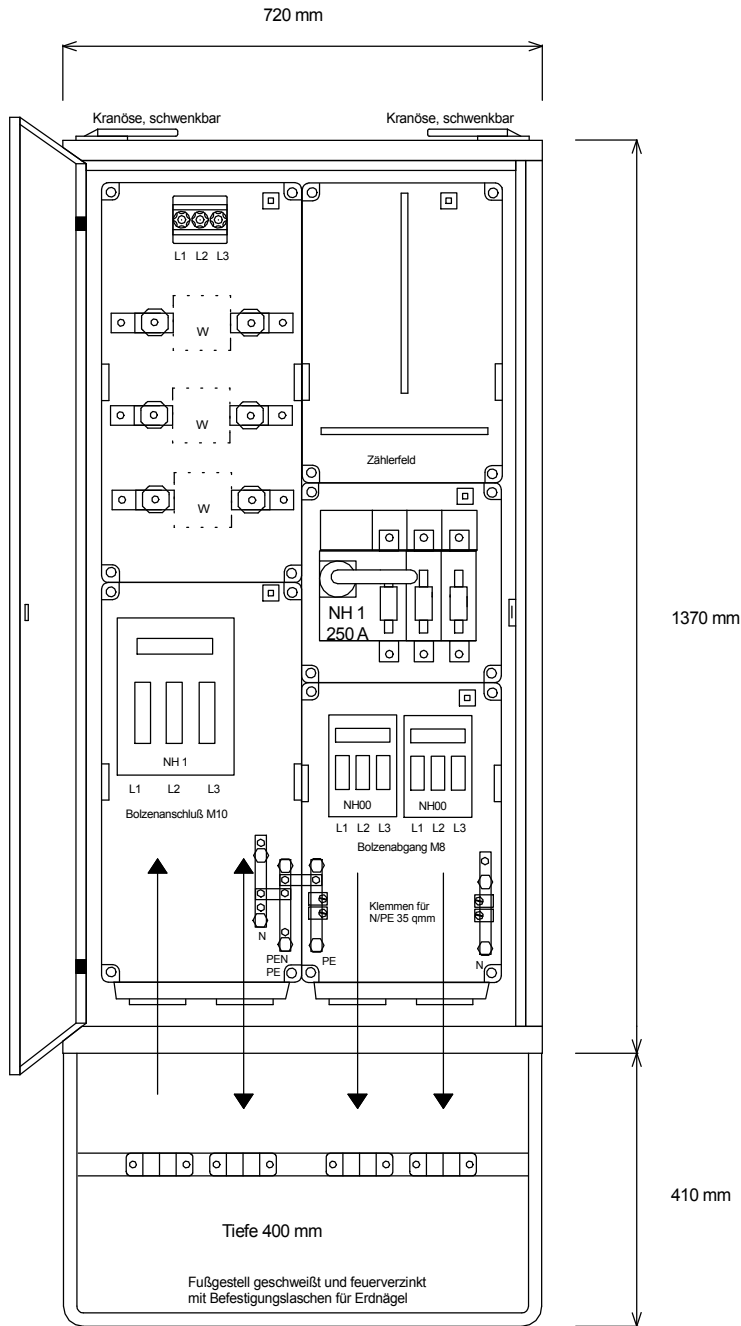

## STROMVERTEILER

A 200/2

Anschluss-Schrank

Leistung 138 kVA, Gewicht ca. 106 kg, Gehäuse 8

Best.Nr. 2105

gezeichnet am/von:

21.03.2017 / Uffinger