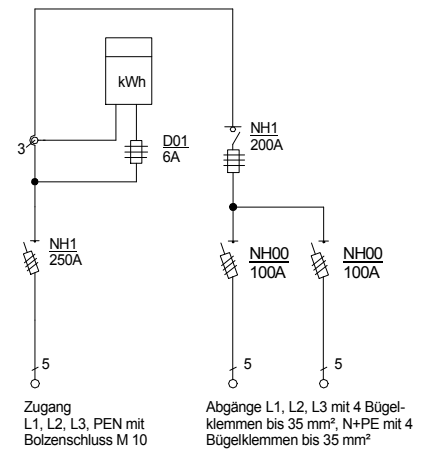

## STROMVERTEILER

A 200/2

Anschluss-Schrank

Leistung 138 kVA, Gewicht ca. 106 kg, Gehäuse 8

Best.Nr. 2105

gezeichnet am/von:

21.03.2017 / Uffinger