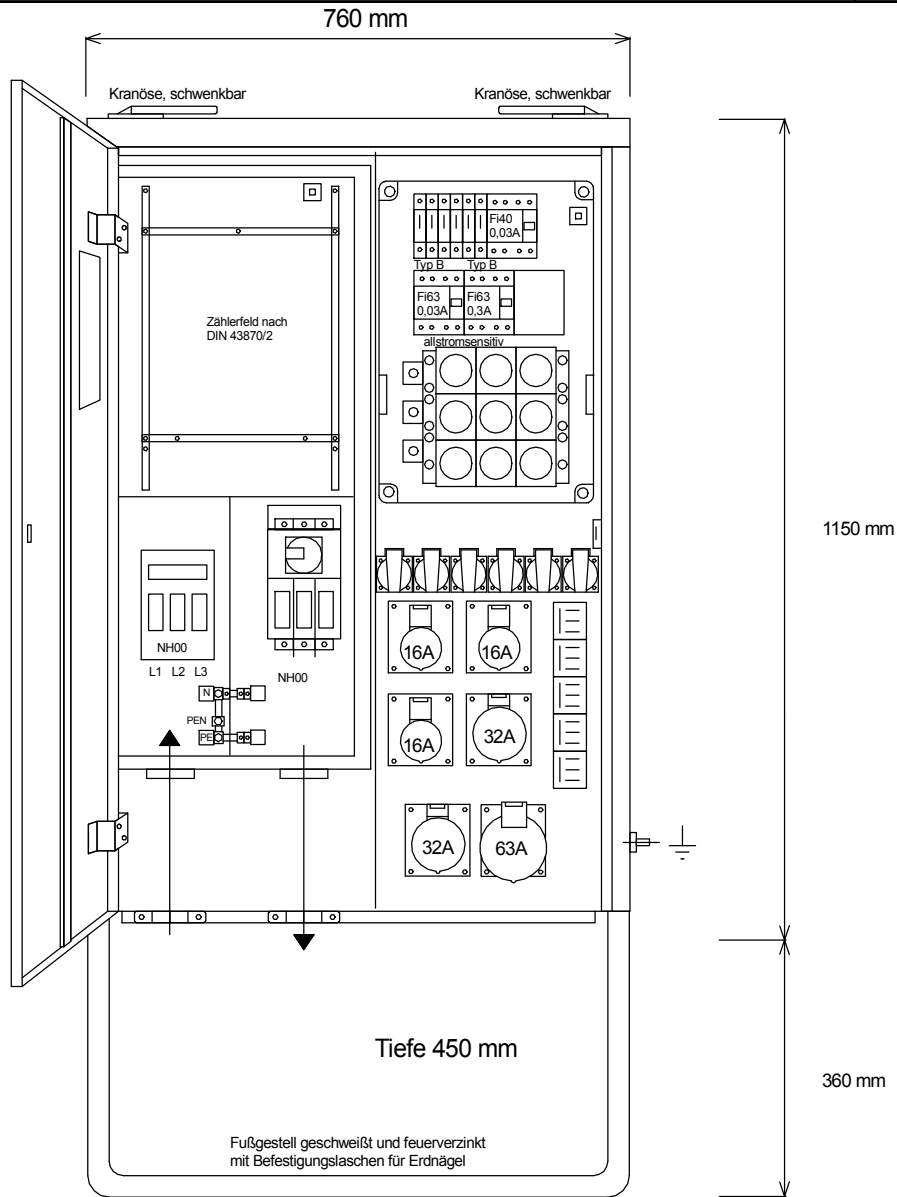

## STROMVERTEILER

Entsprechend dem Entwurf der neuen DIN VDE 0100-704, Dezember 2016

Typ: AV 100/321-6

Best.Nr. 1700

Anschluss-Verteiler nach EN 61439-4

gezeichnet am/von:

Leistung 69 kVA, Gewicht ca. 76 kg, Gehäuse 74.2