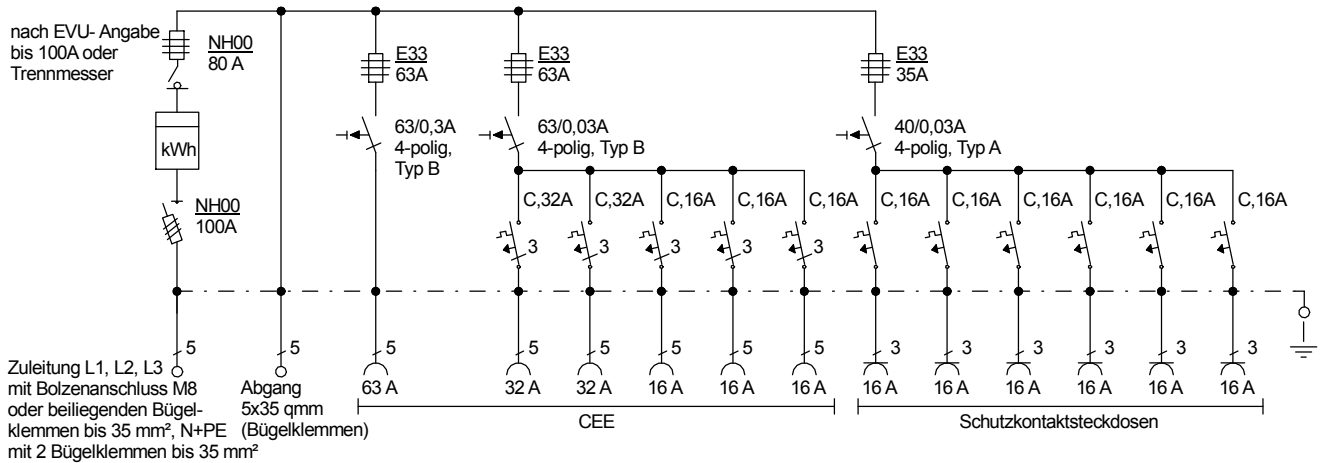

## STROMVERTEILER

Entsprechend dem Entwurf der neuen DIN VDE 0100-704, Dezember 2016

Typ: AV 100/321-6

Best.Nr. 1700

Anschluss-Verteiler nach EN 61439-4

gezeichnet am/von:

Leistung 69 kVA, Gewicht ca. 76 kg, Gehäuse 74.2