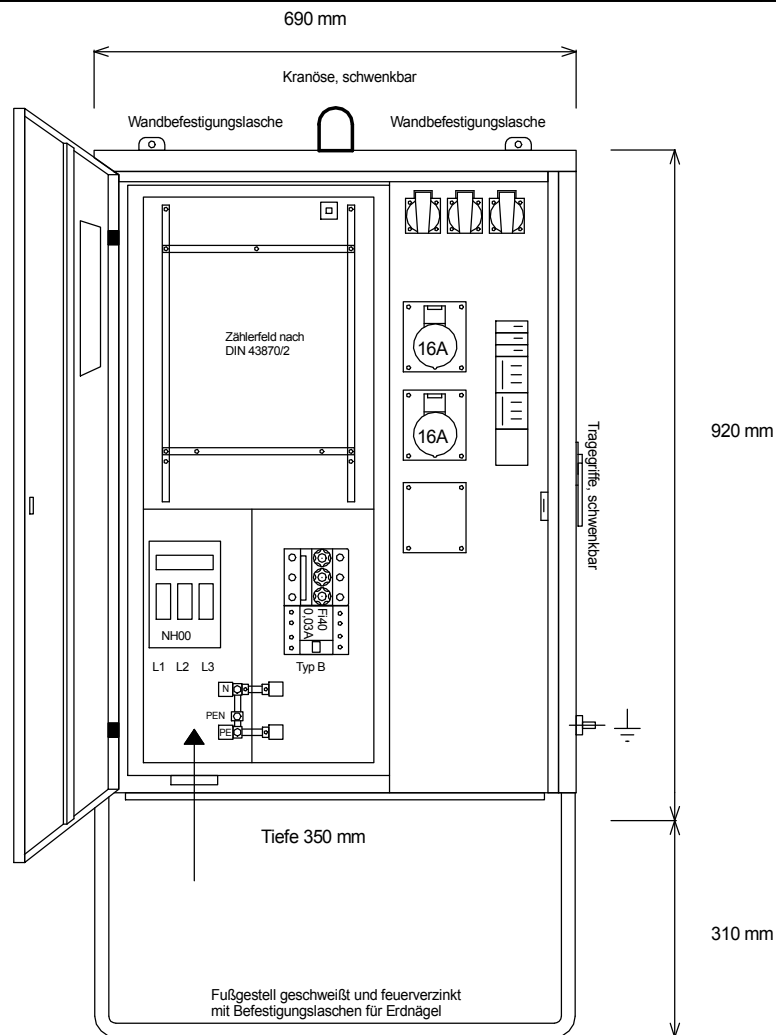

STEIDELE

STROMVERTEILER

Entsprechend dem Entwurf der neuen DIN VDE 0100-704, Dezember 2016

Typ: AV 32/2-3

Anschluss-Verteiler nach EN 61439-4

Leistung 22 kVA, Gewicht ca. 49 kg, Gehäuse 71

Best.Nr. 1510

gezeichnet am/von: