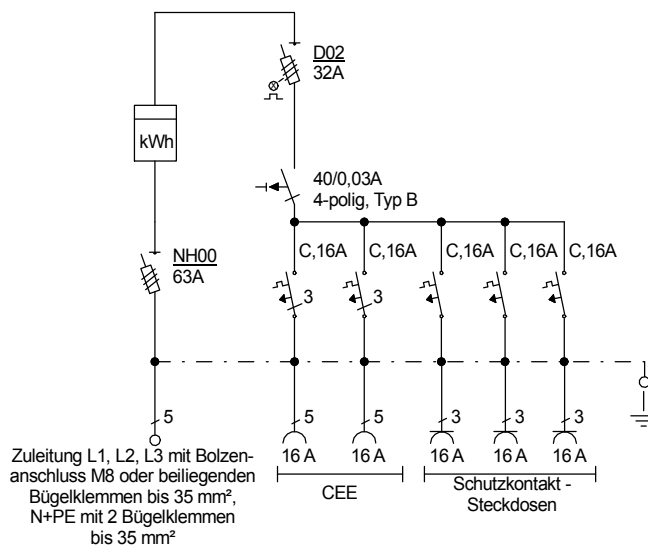

STEIDELE

STROMVERTEILER

Entsprechend dem Entwurf der neuen DIN VDE 0100-704, Dezember 2016

Typ: AV 32/2-3

Anschluss-Verteiler nach EN 61439-4

Leistung 22 kVA, Gewicht ca. 49 kg, Gehäuse 71

Best.Nr. 1510

gezeichnet am/von: