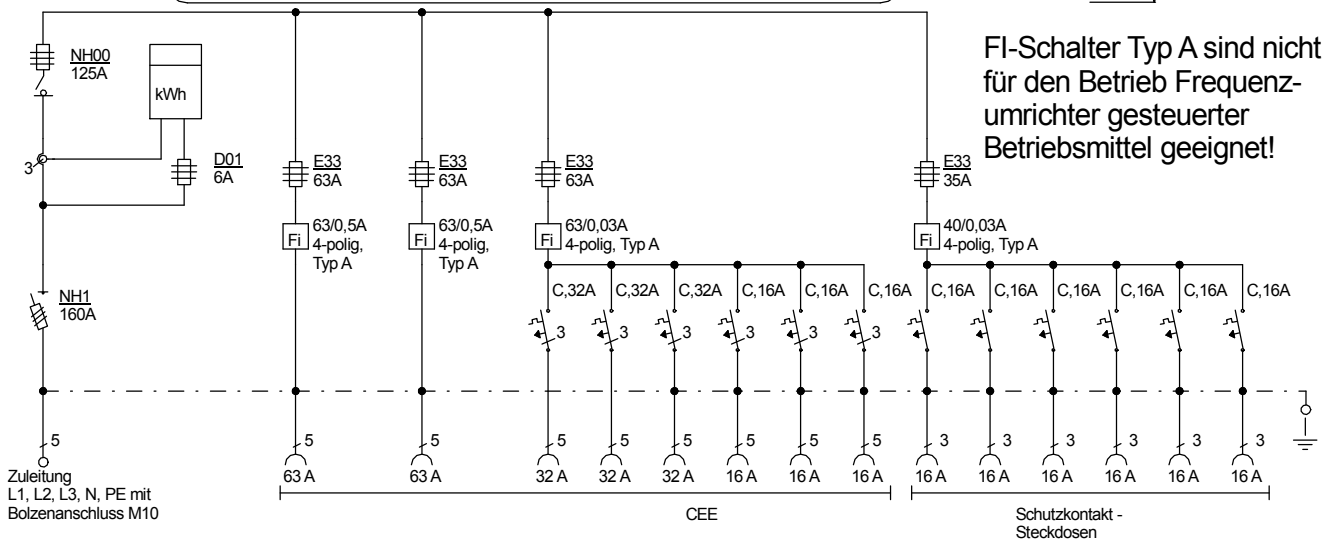

STEIDELE - Baustromverteiler

www.steidele-stromverteiler.de

Typ:	AVEV 125/332-6	Nr.: 1330
Artikelgruppe:	Anschlußverteiler nach EN 61439-4	gezeichnet am/von:
Leistung:	87kVA	14.12.2015 / Uffinger