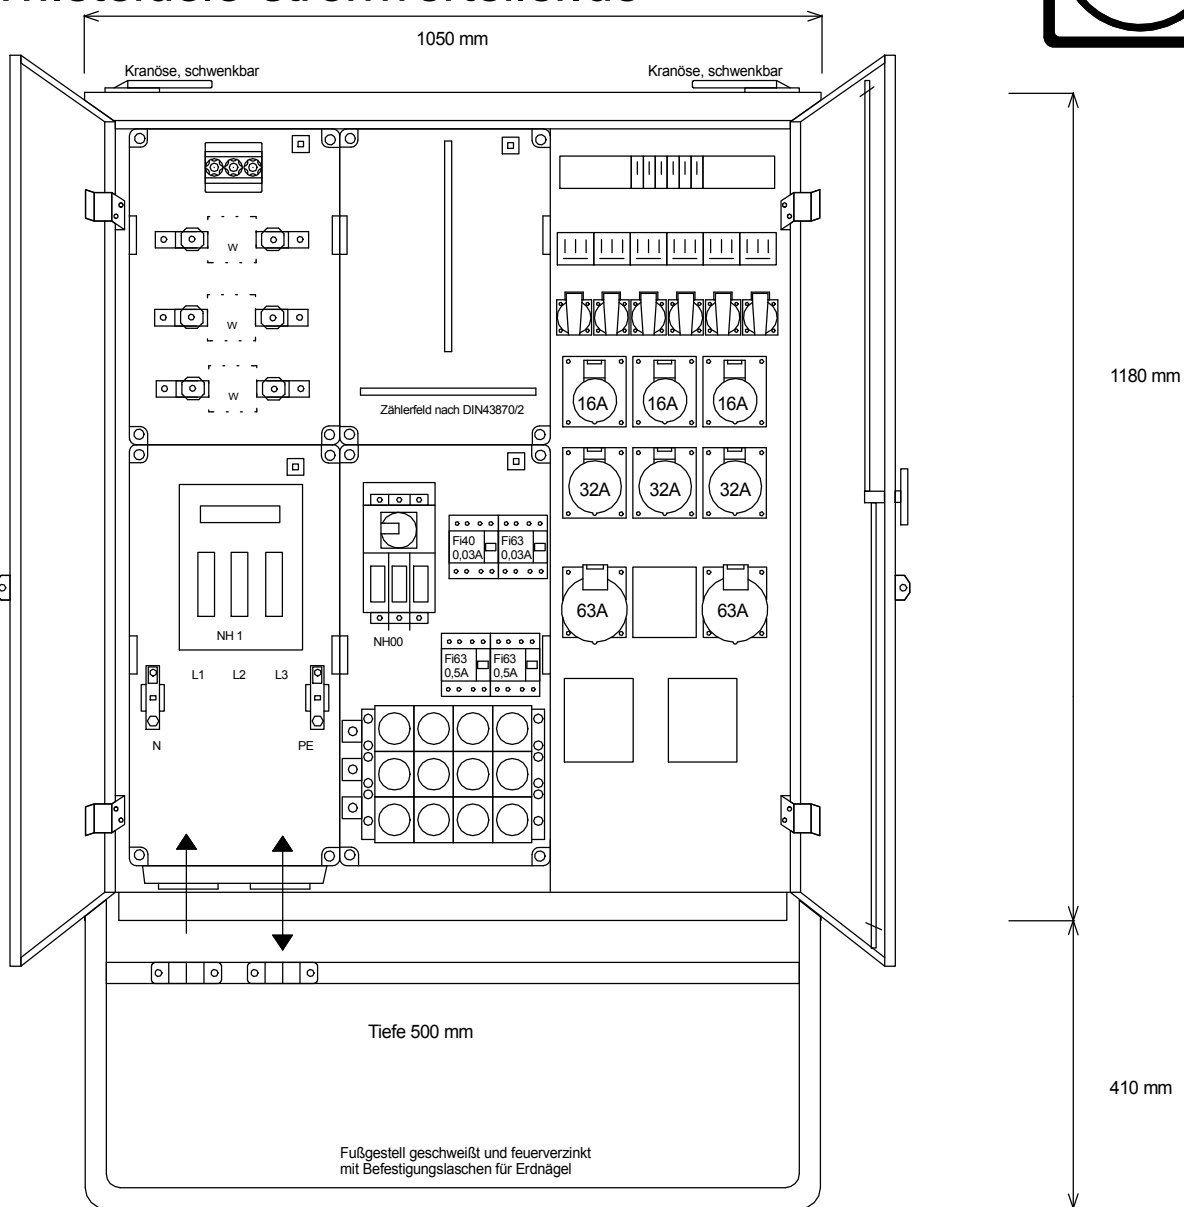

STEIDELE - Baustromverteiler

www.steidele-stromverteiler.de

Typ:	AVEV 125/332-6	Nr.: 1330
Artikelgruppe:	Anschlußverteiler nach EN 61439-4	gezeichnet am/von:
Leistung:	87kVA	14.12.2015 / Uffinger