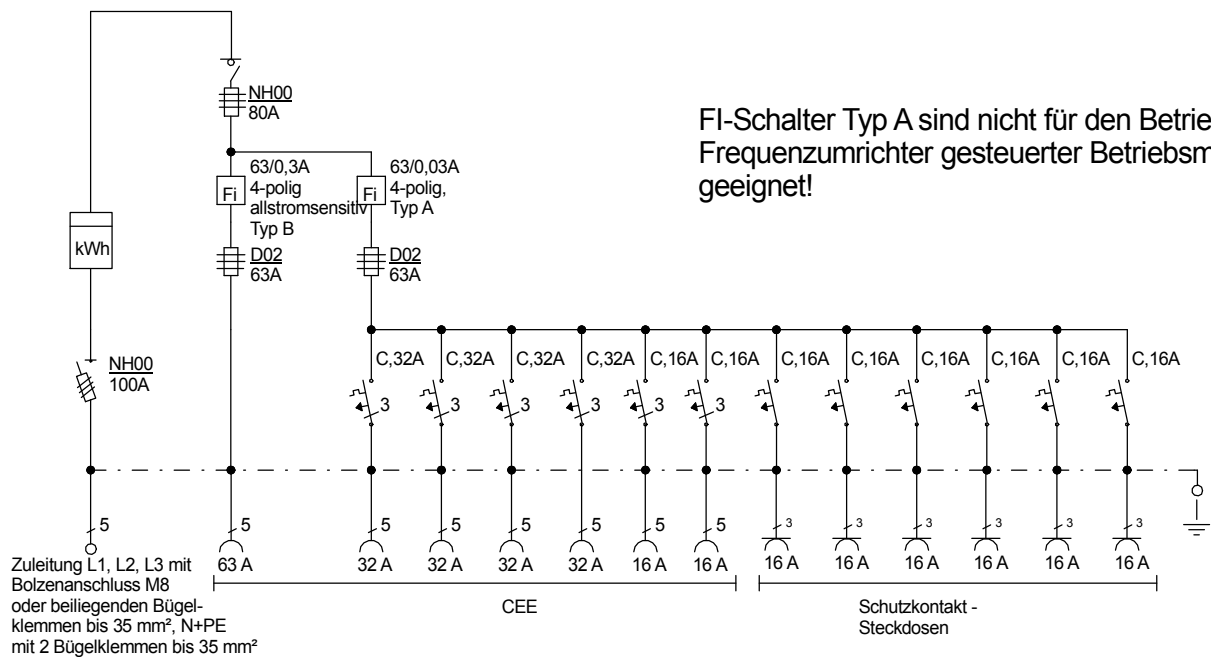

# STEIDELE - Baustromverteiler

www.steidele-stromverteiler.de

760 mm

Typ:	AVEV 80/241-6-B	Nr.: 1291
Artikelgruppe:	Anschlußverteiler nach EN 61439-4	gezeichnet am/von:
Leistung:	55 kVA	14.12.2015 / Uffinger