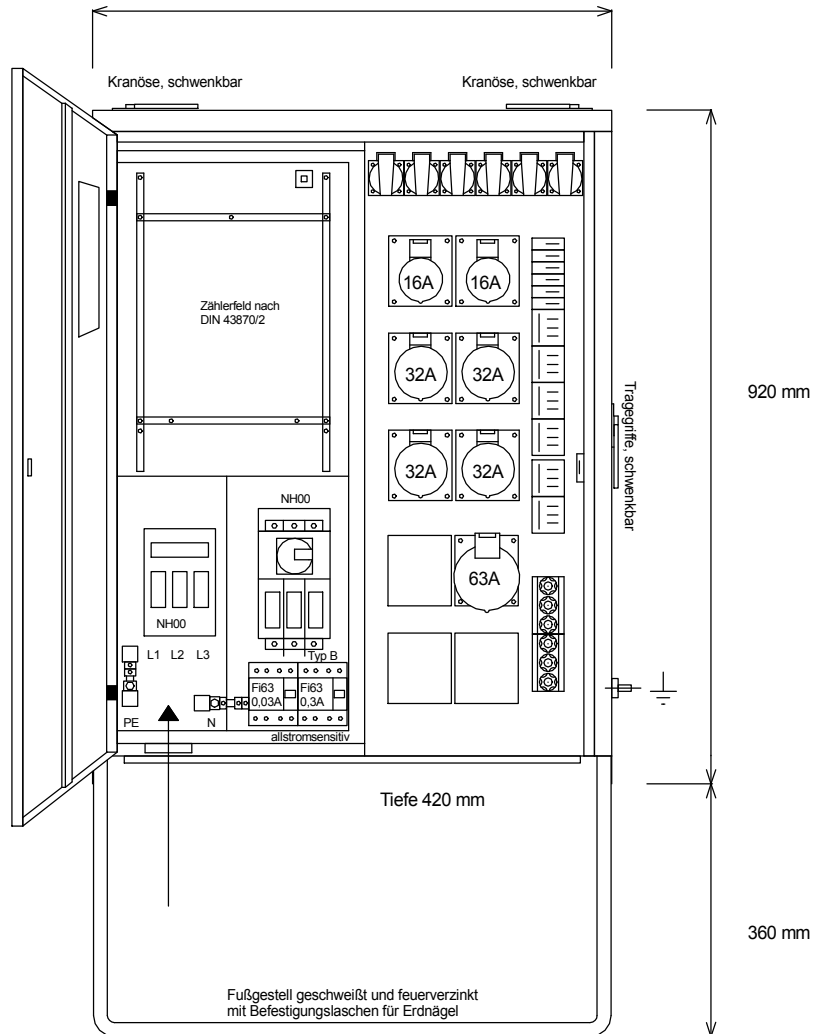

# STEIDELE - Baustromverteiler

www.steidele-stromverteiler.de

760 mm

Typ:	AVEV 80/241-6-B	Nr.: 1291
Artikelgruppe:	Anschlußverteiler nach EN 61439-4	gezeichnet am/von:
Leistung:	55 kVA	14.12.2015 / Uffinger