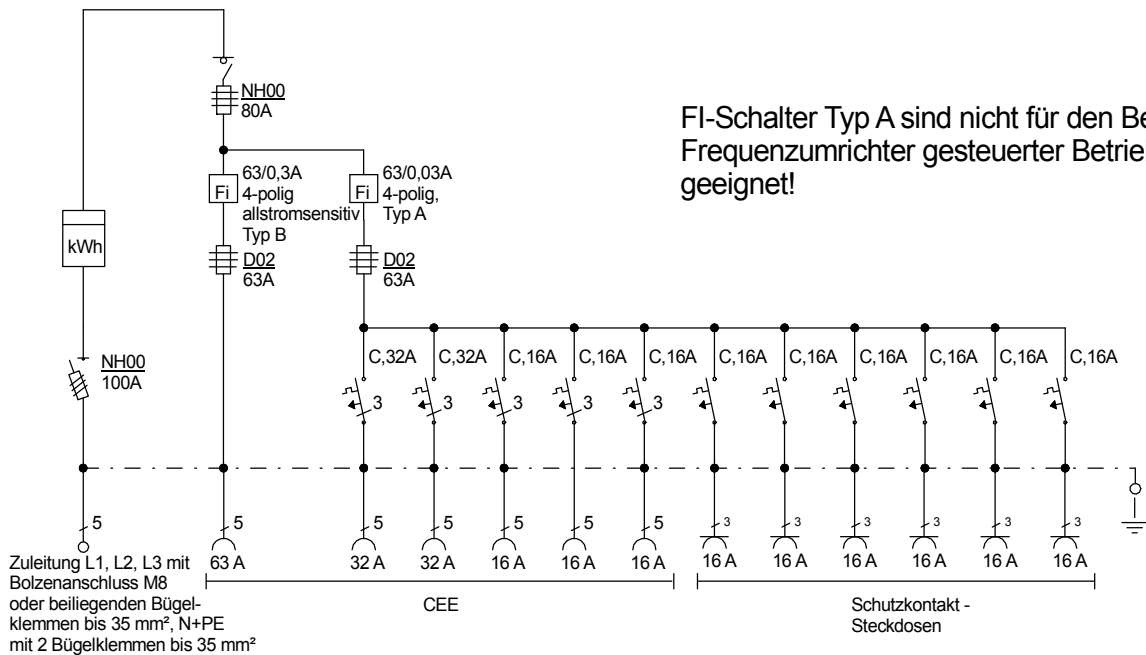

# STEIDELE - Baustromverteiler

www.steidele-stromverteiler.de

760 mm

Typ:	AVEV 80/321-6-B	Nr.: 1281
Artikelgruppe:	Anschlußverteiler nach EN 61439-4	gezeichnet am/von:
Leistung:	55 kVA	14.12.2015 / Uffinger