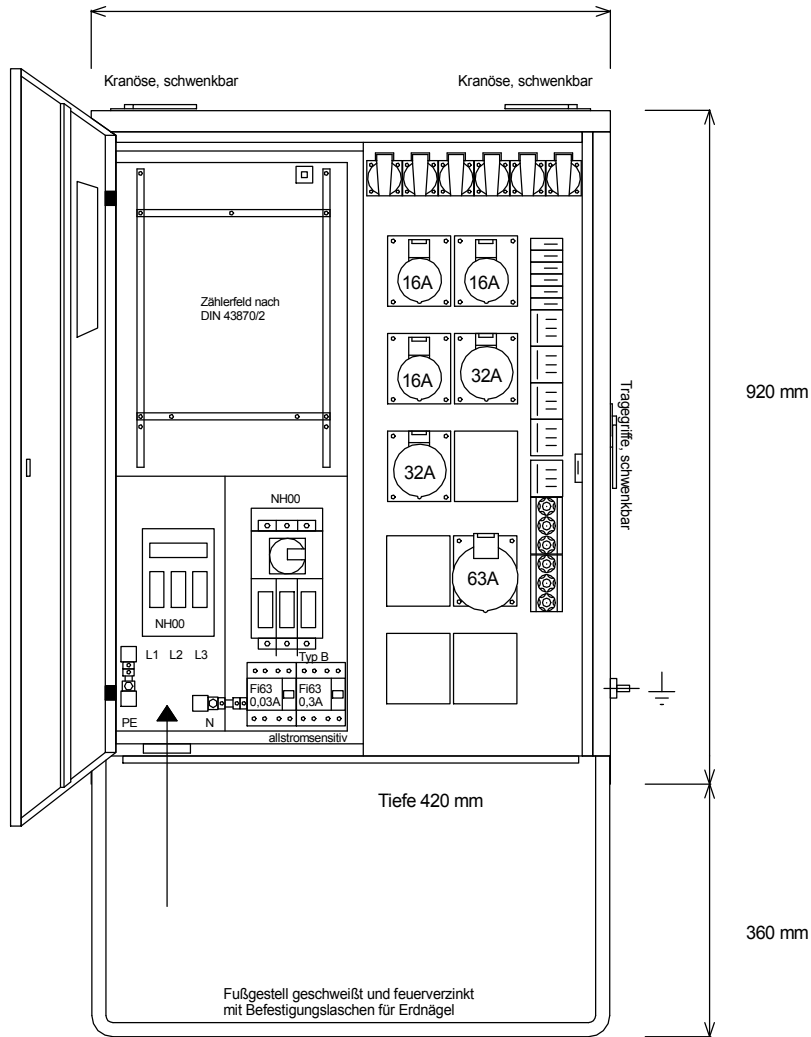

# STEIDELE - Baustromverteiler

www.steidele-stromverteiler.de

760 mm

Typ:	AVEV 80/321-6-B	Nr.: 1281
Artikelgruppe:	Anschlußverteiler nach EN 61439-4	gezeichnet am/von:
Leistung:	55 kVA	14.12.2015 / Uffinger