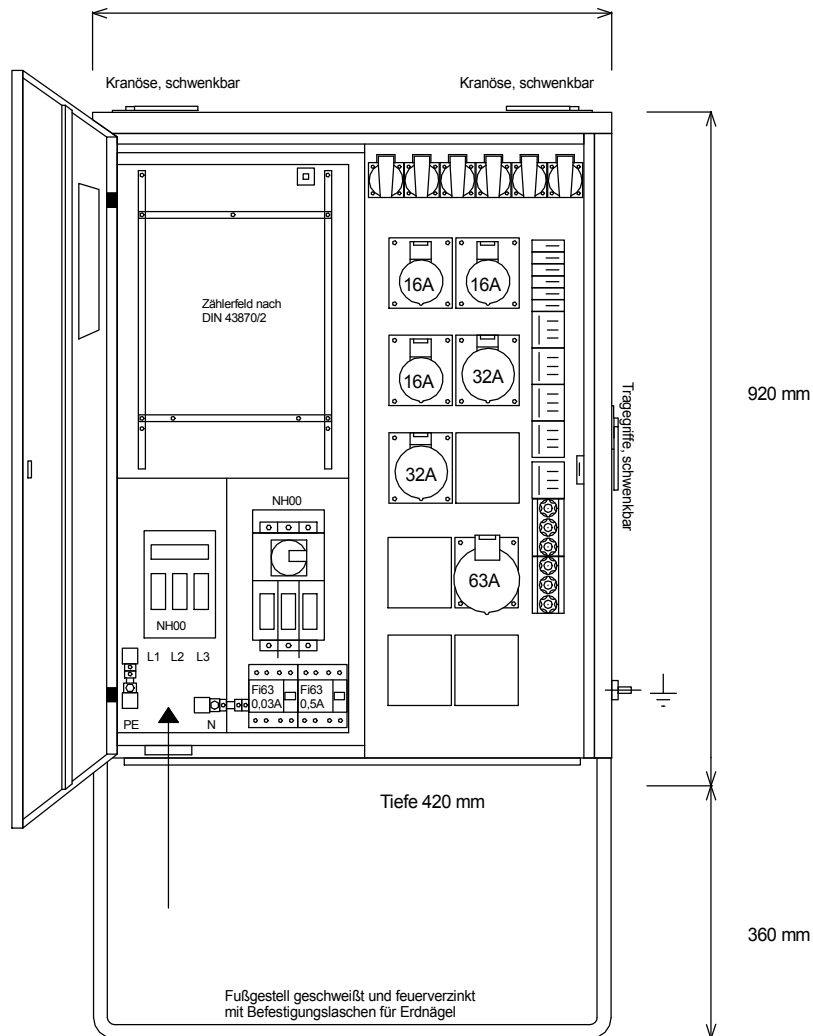

STEIDELE - Baustromverteiler

www.steidele-stromverteiler.de

760 mm

Typ:	AVEV 80/321-6	Nr.: 1280
Artikelgruppe:	Anschlußverteiler nach EN 61439-4	gezeichnet am/von:
Leistung:	55 kVA	14.12.2015 / Uffinger