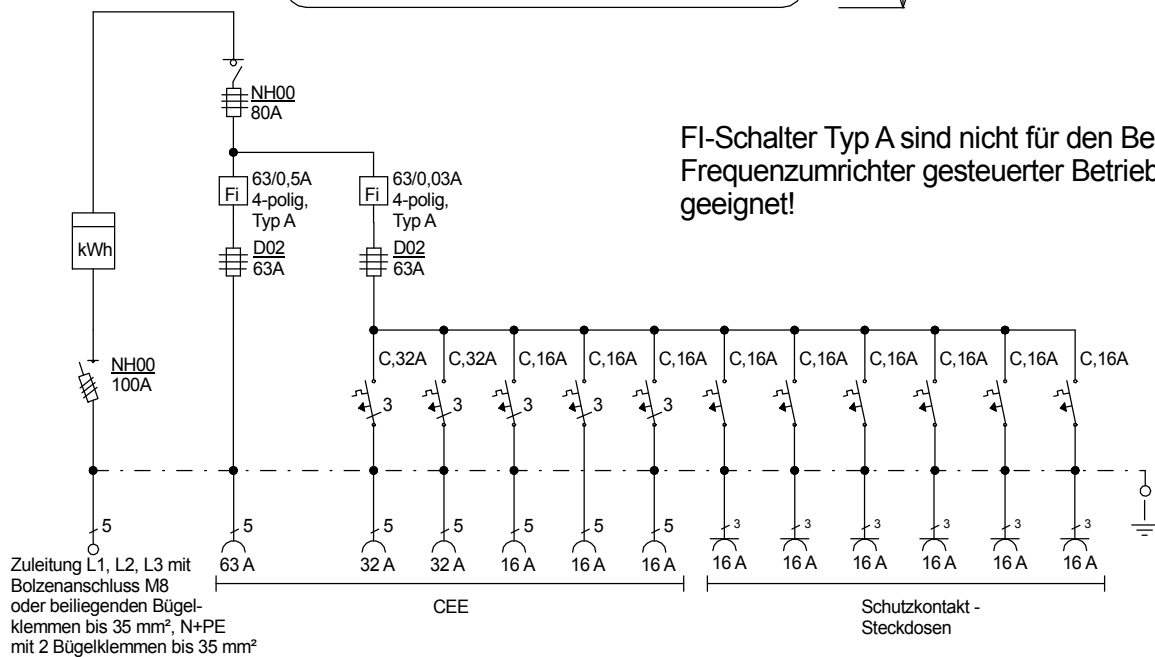

STEIDELE - Baustromverteiler

www.steidele-stromverteiler.de

760 mm

Typ:	AVEV 80/321-6	Nr.: 1280
Artikelgruppe:	Anschlußverteiler nach EN 61439-4	gezeichnet am/von:
Leistung:	55 kVA	14.12.2015 / Uffinger