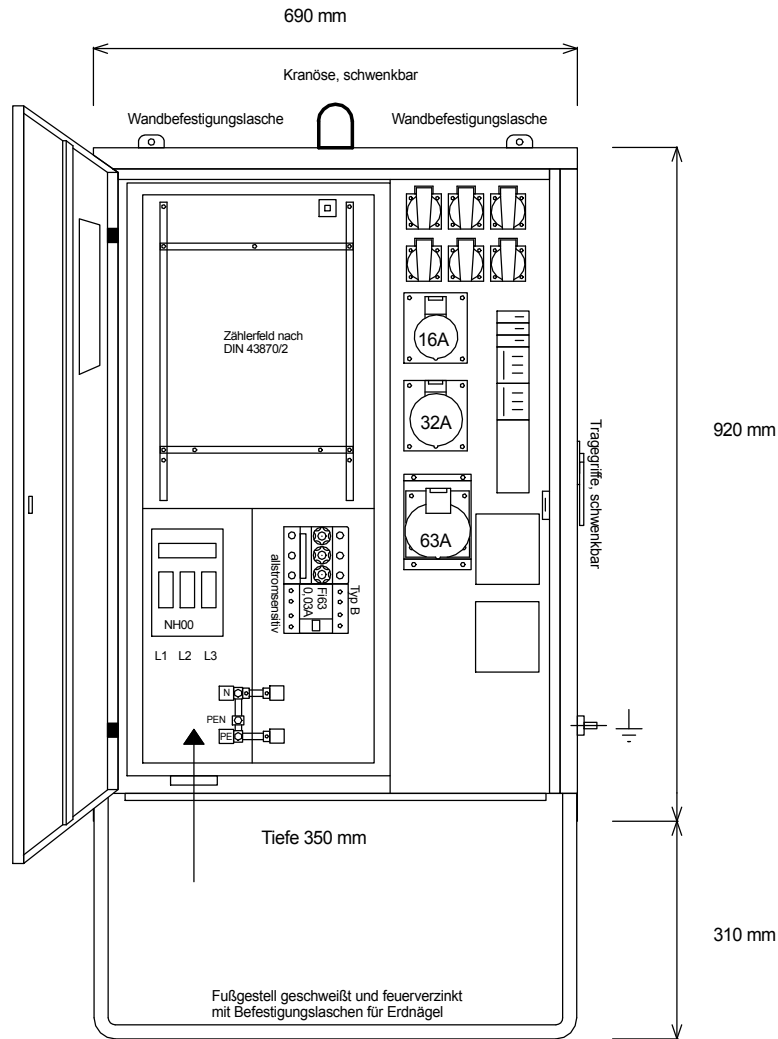

STEIDELE - Baustromverteiler

www.steidele-stromverteiler.de

Typ:	AVEV 63/111-6-B	Nr.: 1201
Artikelgruppe:	Anschlußverteiler nach EN 61439-4	gezeichnet am/von:
Leistung:	44kVA	10.09.2015 / Uffinger