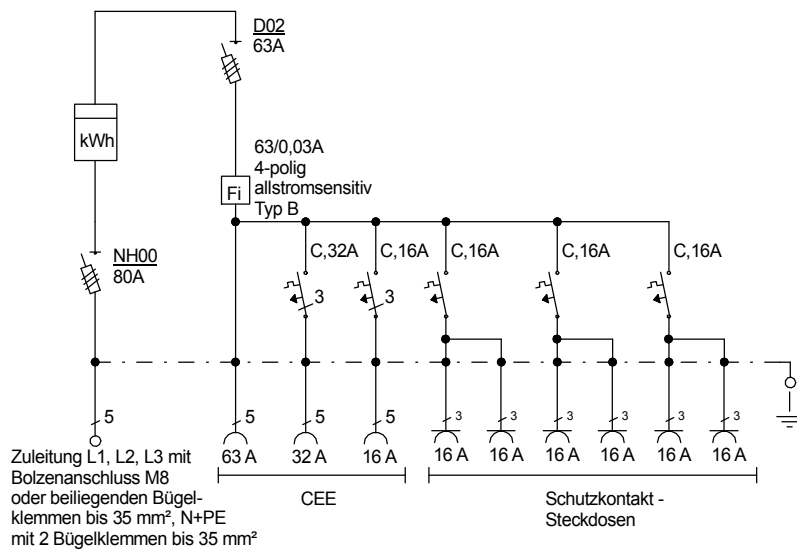

STEIDELE - Baustromverteiler

www.steidele-stromverteiler.de

Typ:	AVEV 63/111-6-B	Nr.: 1201
Artikelgruppe:	Anschlußverteiler nach EN 61439-4	gezeichnet am/von:
Leistung:	44kVA	10.09.2015 / Uffinger