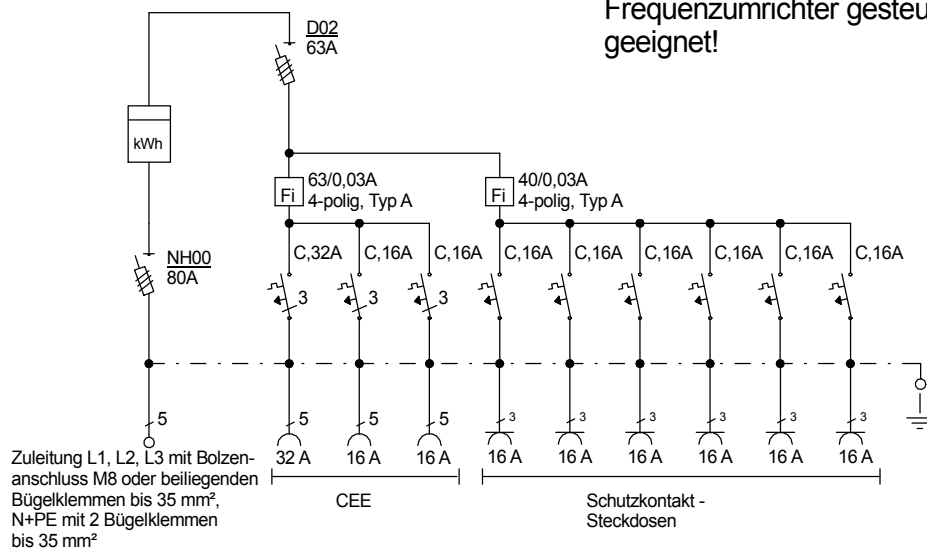

STEIDELE - Baustromverteiler

www.steidele-stromverteiler.de

FI-Schalter Typ A sind nicht für den Betrieb Frequenzumrichter gesteuerter Betriebsmittel geeignet!

Typ:	AVEV 80/21-6	Nr.: 1170
Artikelgruppe:	Anschlußverteiler nach EN 61439-4	gezeichnet am/von:
Leistung:	44kVA	10.09.2015 / Uffinger