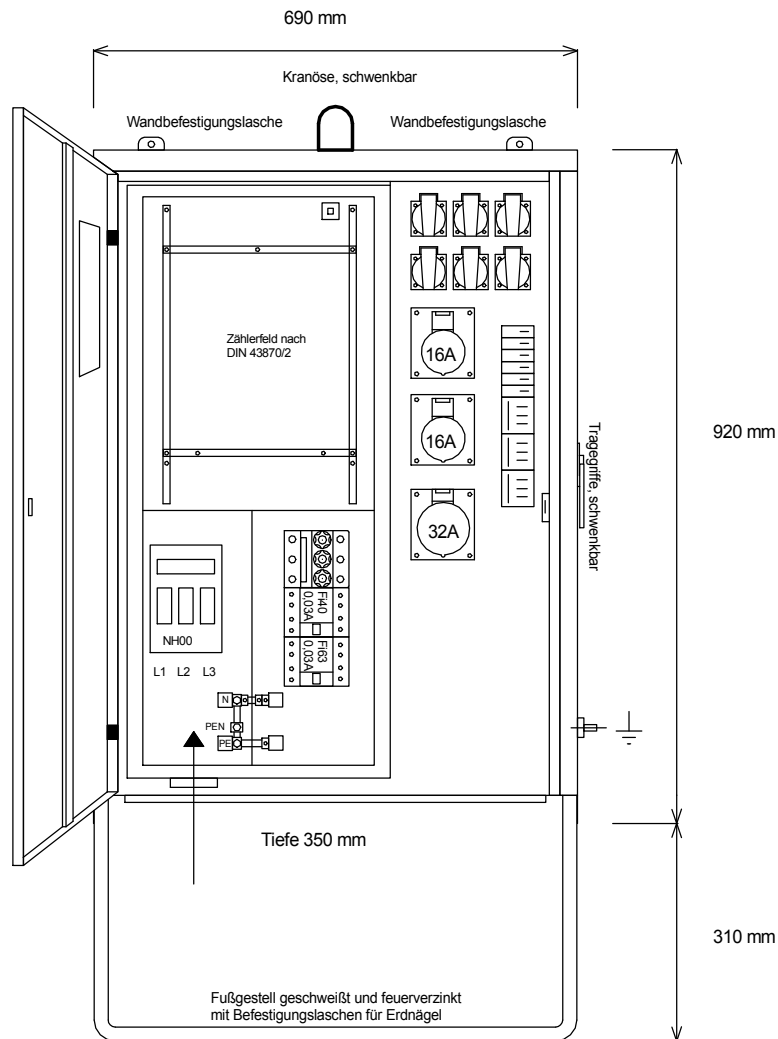

STEIDELE - Baustromverteiler

www.steidele-stromverteiler.de

FI-Schalter Typ A sind nicht für den Betrieb Frequenzumrichter gesteuerter Betriebsmittel geeignet!

Typ:	AVEV 80/21-6	Nr.: 1170
Artikelgruppe:	Anschlußverteiler nach EN 61439-4	gezeichnet am/von:
Leistung:	44kVA	10.09.2015 / Uffinger